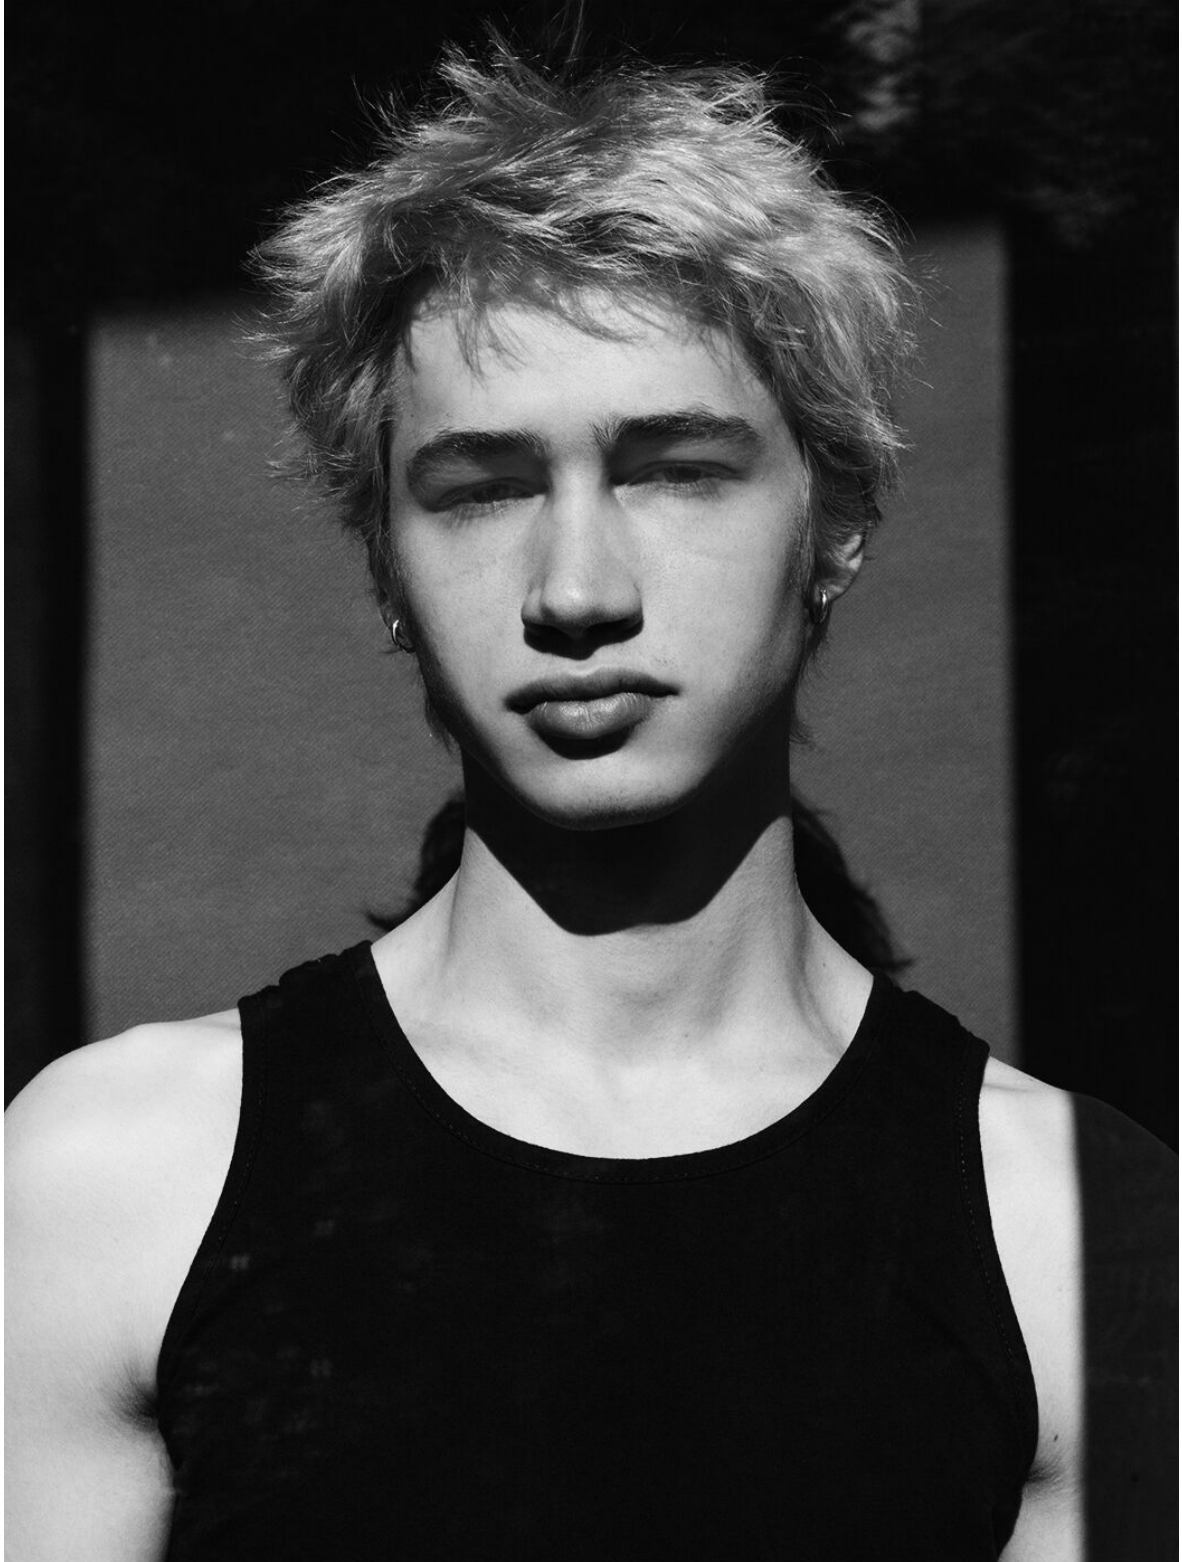

# VICTOR DONATZ

height 189 cm · bust 90 cm · waist 71 cm · hips 90 cm · suit 46  
shoes size 44 · hair blonde · eyes green